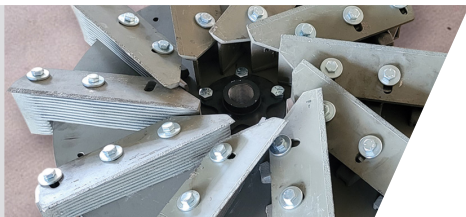

COLHEDORA DE FORRAGENS *LINHA CF*

SILTOMAC
MÁQUINAS PARA PECUÁRIA

COLHEITA DE GRAMÍNEAS E LEGUMINOSAS SECAS OU ÚMIDAS.

REPICADOR RADIAL

Composição do material colhido:
70% fibra longa e 30% curta.

REPICADOR TRANSVERSAL

Composição do material colhido:
30% fibra longa e 70% curta.

APLICADOR DE INOCULANTE

Acessório opcional

COLHEDORA DE FORRAGENS LINHA CF

Colheita de gramíneas e leguminosas (secas ou úmidas) destinadas ao processo de ensilagem ou alimentação in natura para ruminantes.

- Total segurança durante a afiação de facas colhedoras e repicadoras.
- Permite corte de forragens para produção de pré secado.

Colhedora - Pré Secado

Rosca sem fim e cilindro colhedor

Tubo de descarga

	<i>CF 730</i>	<i>CF 760</i>
Tipo de Repicador	Radial	Transversal
Composição do Material Colhido	70% Fibra Longa e 30% Curta	30% Fibra Longa e 70% Curta
Produção (m³/hora)	25 a 30	45 a 50
Ajuste na Altura de Corte (cm)	5 a 20	8 a 24
Largura de Corte (m)	1,83	1,83
Potência do Trator	70 a 90	90 a 130
Rotação do Trator (rpm)	540	540 ou 1000
Quantidade de Facas no Cilindro Colhedor	39	39
Quantidade de Facas no Cilindro Repicador	10	6
Pneu	5,60x15	5,60x15
Largura (m)	3	3,2
Comprimento (m)	2,9	3,4
Altura (m)	3,7	3,7
Aplicador de Inoculante	Acessório Opcional	
Acionamento elétrico para chapéu do tubo de descarga	Item de Série	
Acionamento hidráulico para giro do tubo de descarga	Item de Série	
Acionamento hidráulico para regulagem altura de corte (levante dianteiro)	Item de Série	